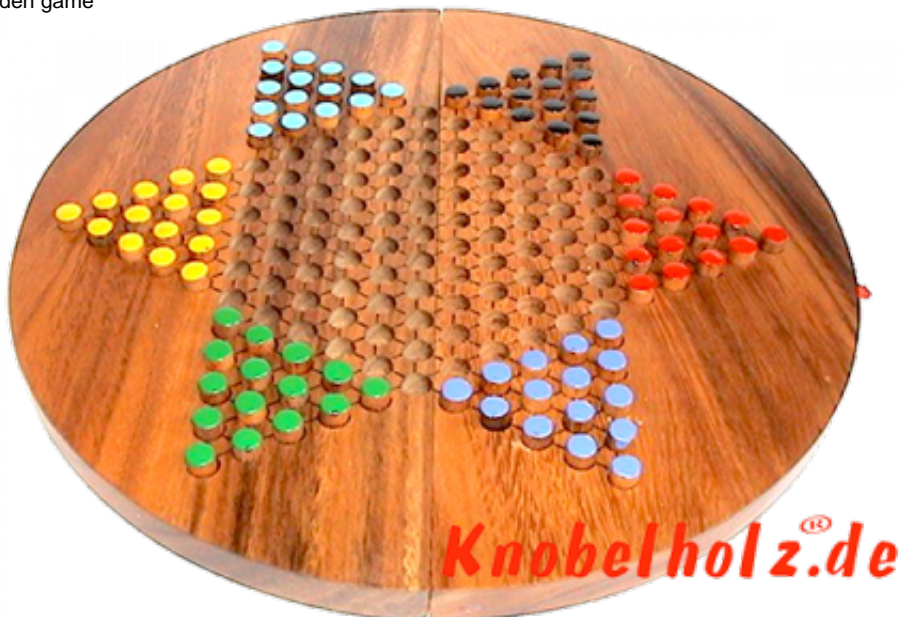

Sternhalma Board rund Strategiespiel

Sternhalma rundes Brett Turnier Halma Strategie Spiel 6 Spieler in den Maßen 39,0 x 39,0 x 3,5 cm, chinese checker samanea wooden game

Sternhalma Brett zum klappen für bis zu 6 Spieler auf der Reise. Etwas kleiner als das Turnier Halma aber gut zu spielen auch zu zweit oder zu dritt