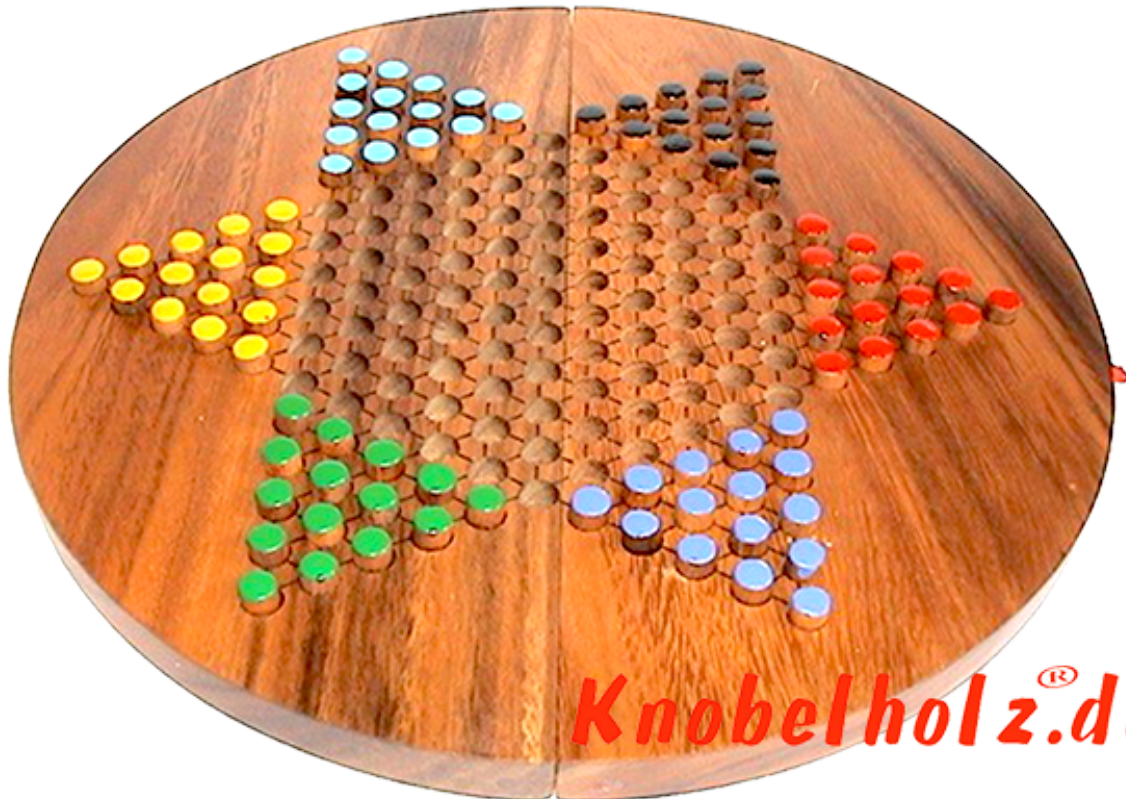

Sternhalma Board rund Strategiespiel

Sternhalma rundes Brett Turnier Halma Strategie Spiel 6 Spieler in den Maßen 39,0 x 39,0 x 3,5 cm, chinese checker samanea wooden game

Sternhalma Brett zum klappen für bis zu 6 Spieler auf der Reise. Etwas kleiner als das Turnier Halma aber gut zu spielen auch zu zweit oder zu dritt