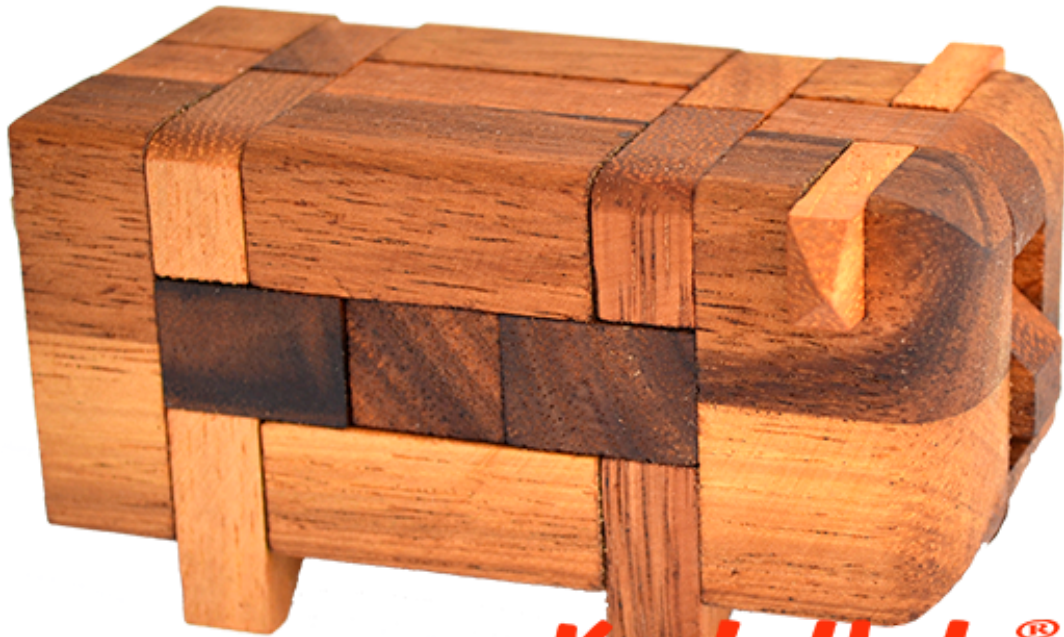

Schweinchen 3D Pig Holzpuzzle

Knobelholz.de

Pig Puzzle das Schweinchen Puzzle aus Holz mit den Maßen 11,0 x 6,8 x 6,0 cm samanea wooden brain teaser

Knobelholz.de

Das Pig Puzzle ein 3D Schweinchenpuzzle aus verschiedenen Holzteilen. Hier kannst Du Dir Dein eigenes Schwein zusammen bauen..... füttern nicht vergessen
???????