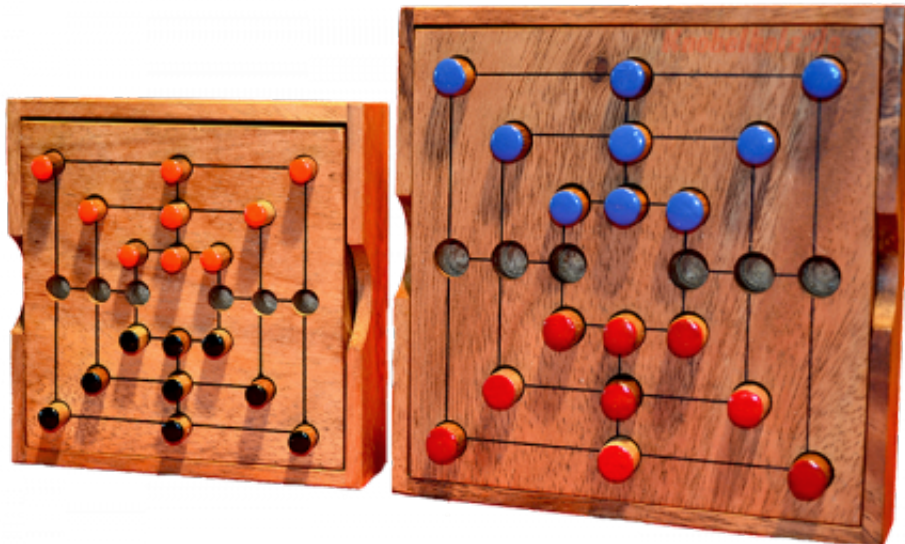

Mühle Spiel large Strategie

Knobelholz.de

Mühle Strategie small in einer Holzbox, strategisches Spiel für 2 mit den Maßen 10 x10 x 3 cm , samanea wooden game

Knobelholz.de

Mühlespiel in größerer Holzbox. Bringe drei Deiner Farbe in eine Reihe....um eine Mühle zu erhalten...
????? 22,00 € ? ? ? ? ? ? ? ? ?