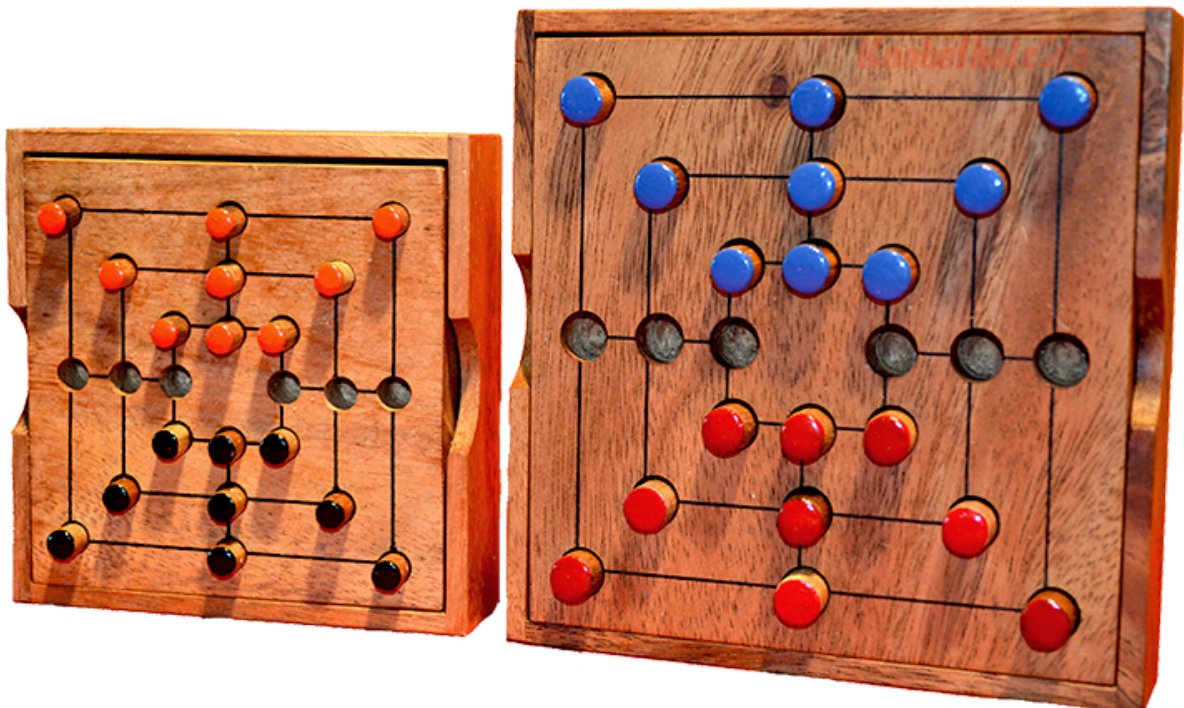

Mühle Spiel large Strategie

Knobelholz.de

Mühle Strategie small in einer Holzbox, strategisches Spiel für 2 mit den Maßen 10 x10 x 3 cm , samanea wooden game

Knobelholz.de

Mühlespiel in größerer Holzbox. Bringe drei Deiner Farbe in eine Reihe....um eine Mühle zu erhalten...
????? 22,00 € ? ? ? ? ? ? ? ? ?