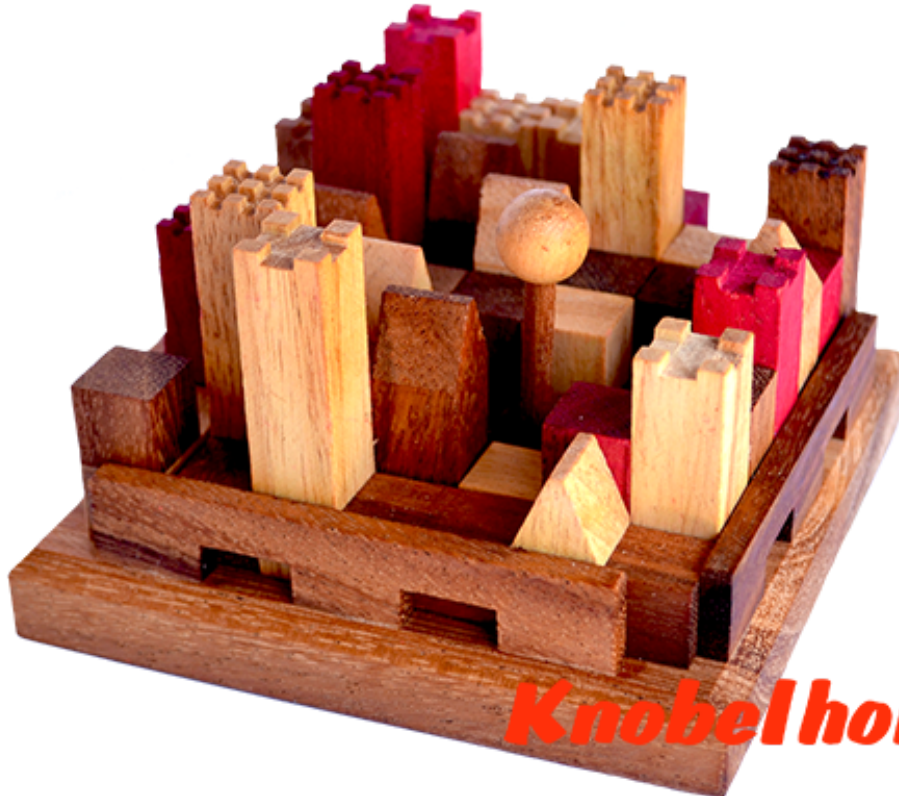

## King Castle Puzzle Knobelspiel

King Castle Holzpuzzle mit vielen Puzzle Varianten mit den Maßen 11,8 x 11,8 x 7,0 cm samanea wooden brain teaser