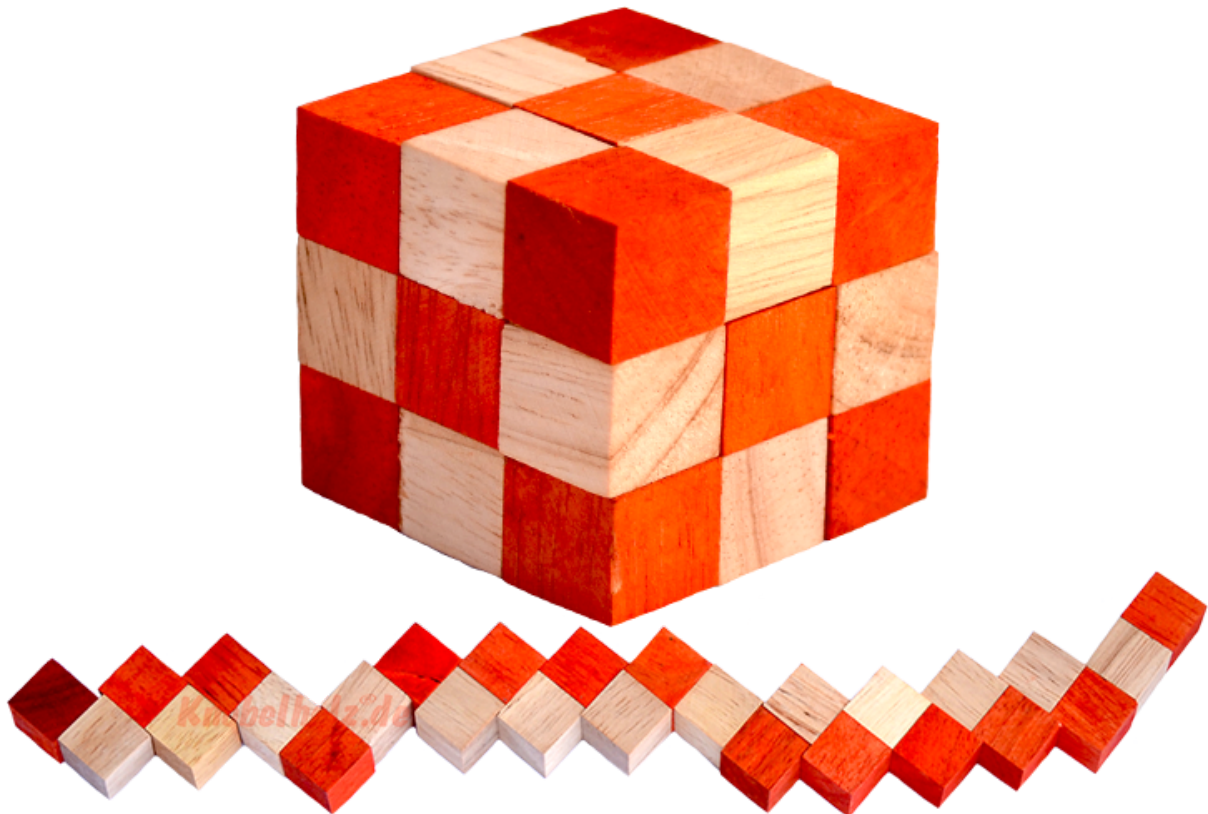

## Snake Cube Level Orange small Puzzle

**Knobelholz.de**

Snake Cube orange der level box aus Holz, einer der 6 Schlangwürfel aus der Snake cube Levelbox Puzzle Sammlung in den Maßen 4,5 x 4,5 x 4,5 cm Cobra Cube Samanea Holz, Monkey Pod

## Knobelholz.de<sup>®</sup>

Snake Cube Level Orange small ist einer der 6 Schlangenwürfel aus der Snake Cube Levelbox. Löse die Würfelschlange und erreiche das erste Level von 6 .... Snake Cube Puzzle small in 6 verschiedenen Schwierigkeitsgraden ... schaffts Du alle ...