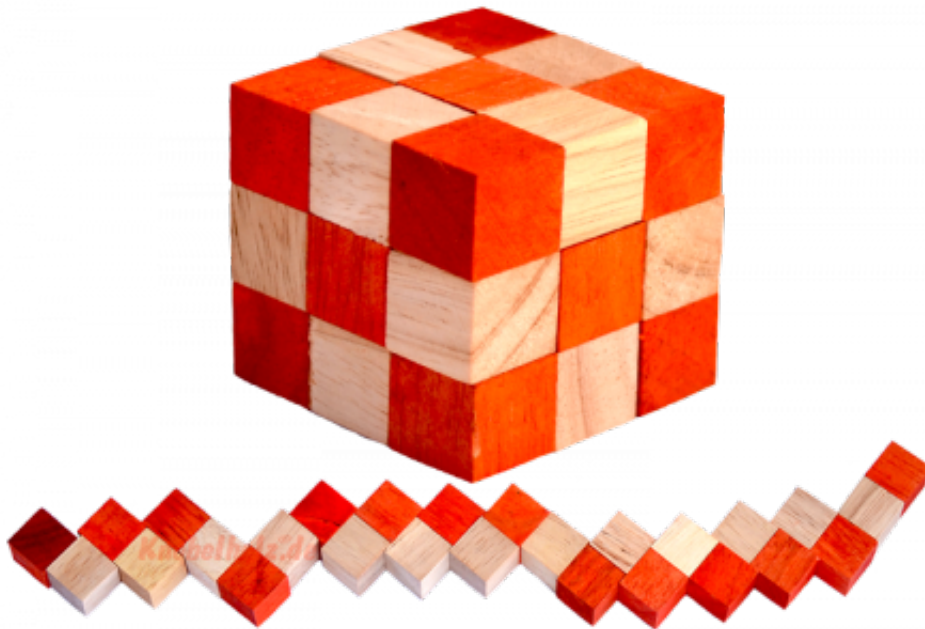

## Snake Cube Level Orange small Puzzle

**Knobelholz.de**

Snake Cube orange der level box aus Holz, einer der 6 Schlangwürfel aus der Snake cube Levelbox Puzzle Sammlung in den Maßen 4,5 x 4,5 x 4,5 cm Cobra Cube Samanea Holz, Monkey Pod

## Knobelholz.de<sup>®</sup>

Snake Cube Level Orange small ist einer der 6 Schlangenwürfel aus der Snake Cube Levelbox. Löse die Würfelschlange und erreiche das erste Level von 6 .... Snake Cube Puzzle small in 6 verschiedenen Schwierigkeitsgraden ... schaffts Du alle ...