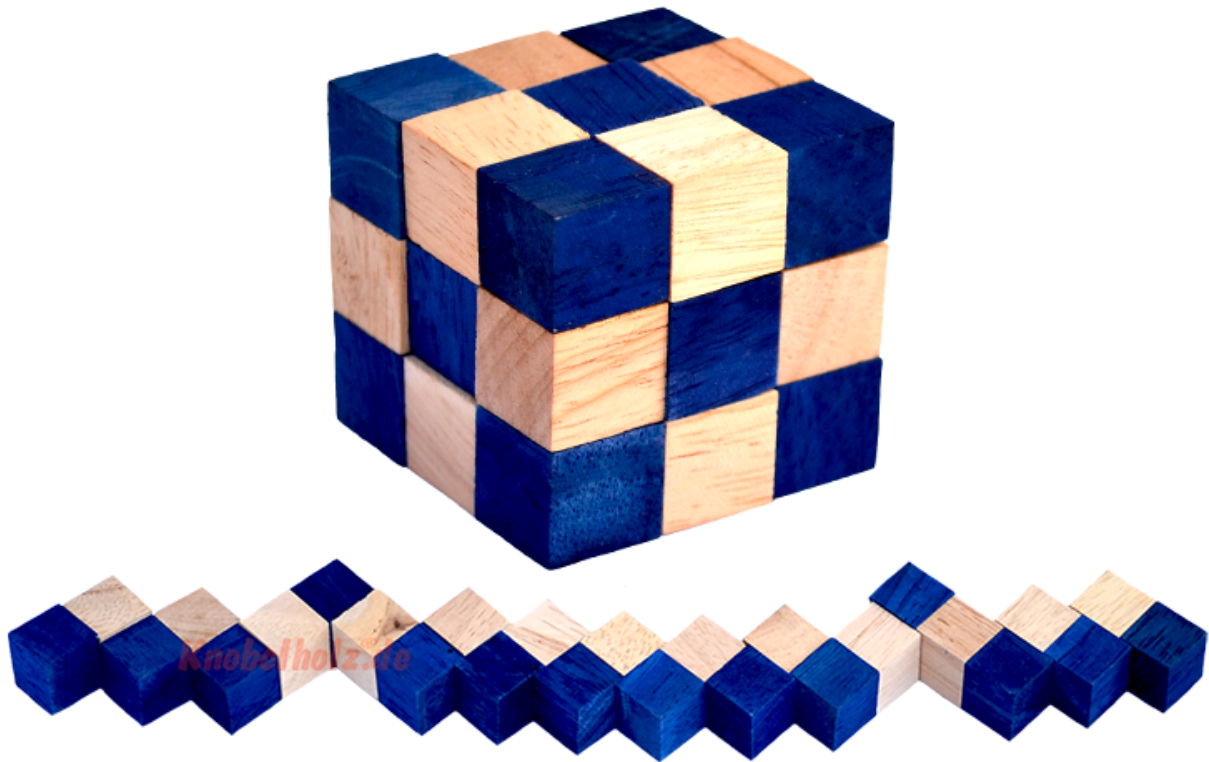

Snake Cube Level Blue small Puzzle

Knobelholz.de

Snake Cube blue der level box aus Holz, einer der 6 Schlangenwürfel aus der Snake cube Levelbox Puzzle Sammlung in den Maßen 4,5 x 4,5 x 4,5 cm Cobra Cube Samanea Holz, Monkey Pod