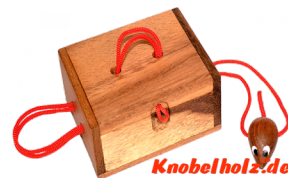

## Mausefalle Ring Box Mouse Save Gift Box

Mausefalle Ring Box Schnur Puzzle Mouse Save Geschenk Box Secret Box Puzzle mit den Maßen 14,2 x 10,4 x 4,3 cm samanea wooden brain teaser

Die Mausefalle ist ein tricky Schnurpuzzle mit der Möglichkeit einen Ring oder ein anderes Geschenk in der Box zu verstecken und der Beschenkte muss es heraus knobeln und dazu die Maus befreien....