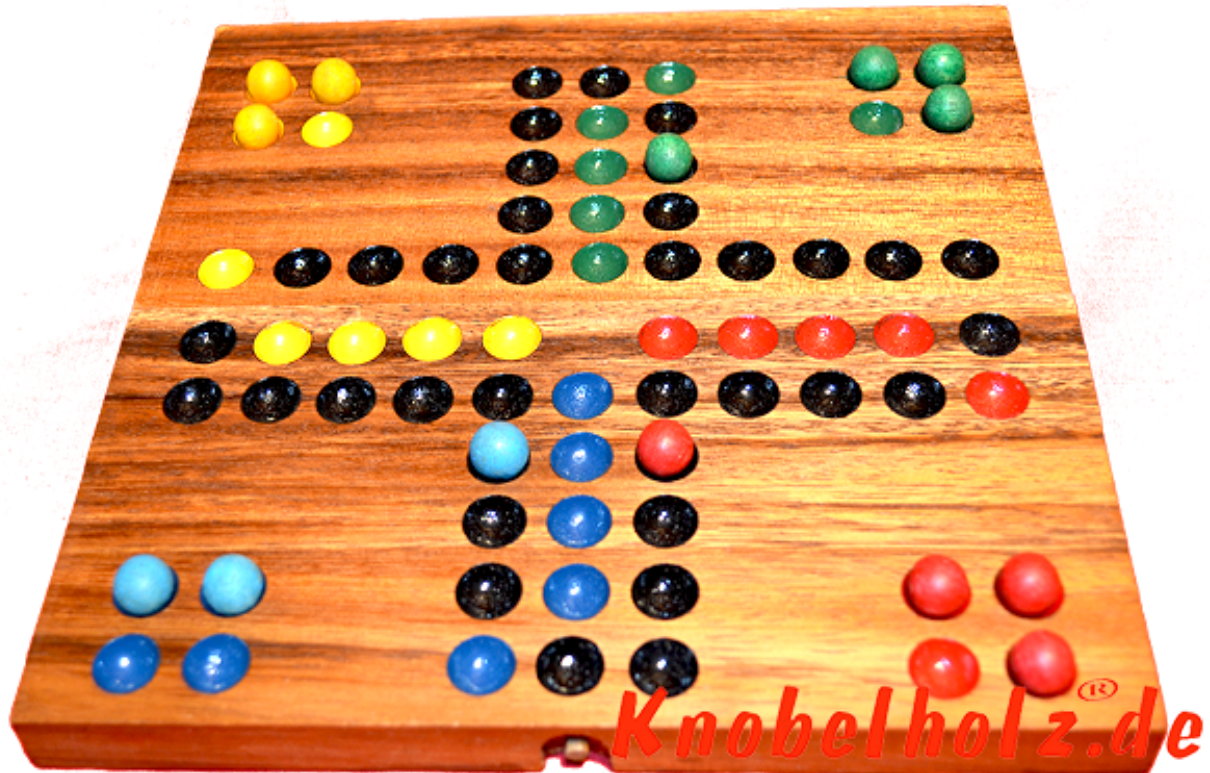

Ludjamgo 6 und nach Haus Würfelspiel Klappbrett

Ludjamgo 6 und nach Haus Würfelspiel Klappbrett moit Kugeln als Reisevariante mit ganzer Familie in Maßen 20,0 x 20,0 x 2,5 cm, ludo bord balls samanea wooden game

Ludjamgo 6 und nach Haus Würfelspiel Klappbrett mit Kugeln für Kinder und die ganze Familie. Jeder bekommt vier Spielfiguren einer Farbe und versucht durch würfeln mit einer 6 aus der Startposition zu kommen um durch weiteres würfeln seine 4 Figuren den

Weg einmal rund herum in das Haus seiner Farbe zu bringen. Würfelspiel Familienspiel eine mini Reisevariante des Erfolgspiels für 4 Reisende Spieler....

~~Cena: 22,00 €~~ Cena: 22,00 €

1-2 months

[Zadaj pytanie o produkt](#)