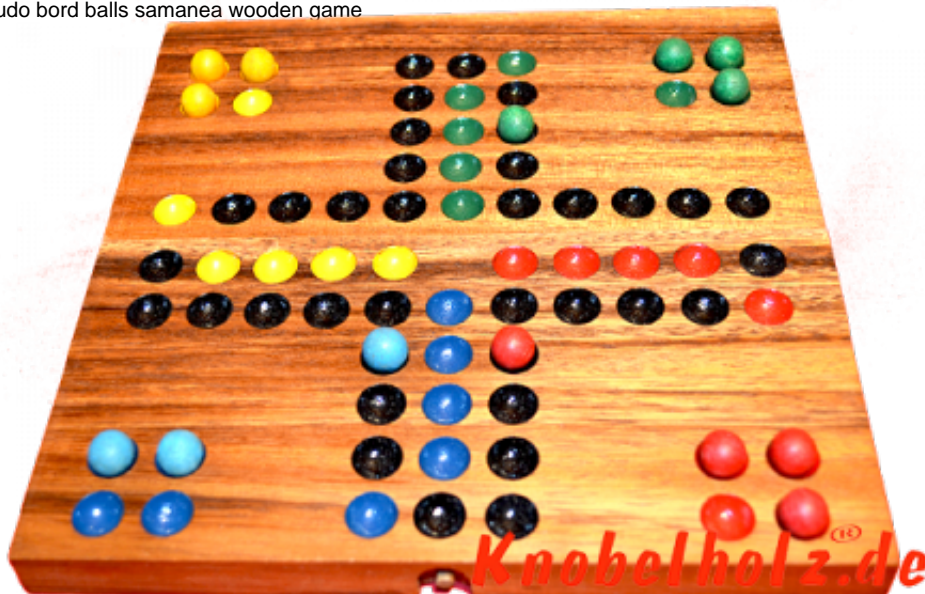

Ludjamgo 6 und nach Haus Würfelspiel Klappbrett

Ludjamgo 6 und nach Haus Würfelspiel Klappbrett moit Kugeln als Reisevariante mit ganzer Familie in Maßen 20,0 x 20,0 x 2,5 cm, ludo bord balls samanea wooden game

Ludjamgo 6 und nach Haus Würfelspiel Klappbrett mit Kugeln für Kinder und die ganze Familie. Jeder bekommt vier Spielfiguren einer Farbe und versucht durch würfeln mit einer 6 aus der Startposition zu kommen um durch weiteres würfeln seine 4 Figuren den

Weg einmal rund herum in das Haus seiner Farbe zu bringen. Würfelspiel Familienspiel eine mini Reisevariante des Erfolgspiels für 4 Reisende Spieler....

~~Cena: 22,00 €~~ Cena: 22,00 €

1-2 months

[Zadaj pytanie o produkt](#)