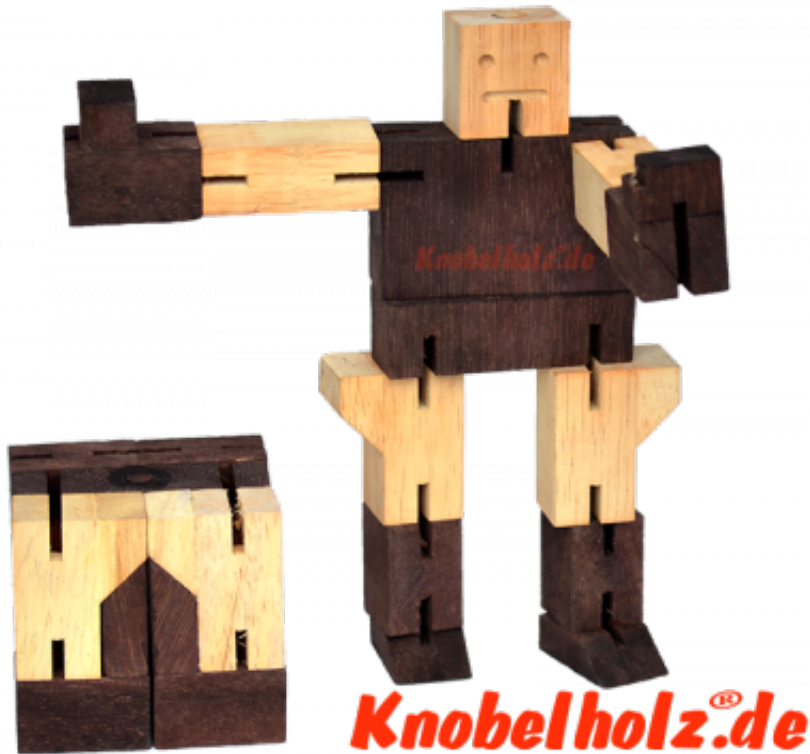

Roboter Cubeboter Holzpuzzle Cube Man

Cube Man oder Puzzleman ist ein mittelschweres Puzzle und ist ideal für Kinder. Kommt in Naturholz, der Würfel ist 6,5 x 6,5 x 6,5 cm samanea cubeboter puzzle

Puzzle Man ist wirklich der cute Cubeboter! Puzzlemann wird als Würfel verkauft und dann zum Cube Man verwandelt. Aufgabe eins besteht darin, den Würfel in einen Puzzle Mann zu verwandeln. Mission zwei ist es, ihn wieder in einen Würfel zu verwandeln! Mach ihn zum Helden oder zum Bösewicht mit dem Transformer Puzzle hast Du die Wahl aus dem Würfel einen Cubeboter Mann oder doch nur ein Transformer Puzzle Man zu erhalten ...