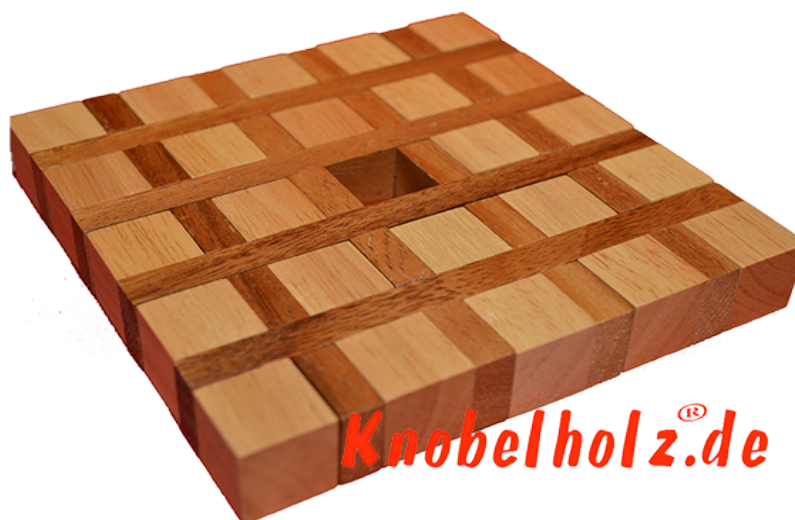

## Parkett Puzzle Parquet Puzzle

Parkett Puzzle ist wie das Kaffeedeckchen ein Holzpuzzle Parquet in Maßen 14,0 x 14,0 x 2,0 cm , parquet samanea wooden puzzle

Parkett Puzzle ein verflixtes Parkett aus Holz zu viele Einzelteile und sollen einen Parkettfußboden ergeben...und wie gehören die Teile zusammen?

## Parziale descrizione **Parkett Puzzle**

ein Holzpuzzle von Knobelholz.de der besonderen Art. Bekommst Du es zusammen kann der Einzug ins Zimmer oder Haus beginnen.

So soll es aussehen:

wenn es so aussieht hast Glück gleich ist das Parkett fertig.....viele lustige Teile ergeben ein Fussboden.