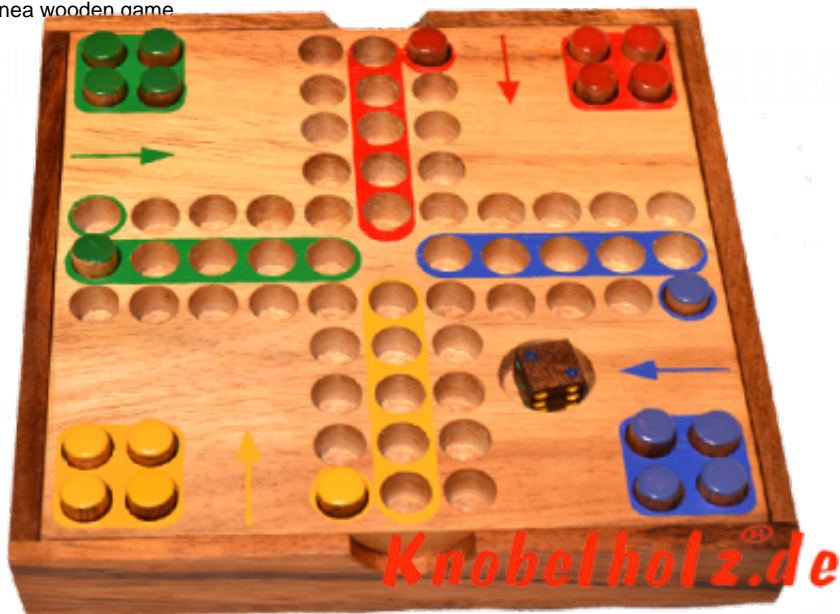

Ludjamgo 6 und nach Haus Würfelspiel Box mit Stiften

Ludjamgo 6 und nach Haus Würfelspiel Box mit Stiften Reisevariante mit der ganzen Familie in Maßen 13,8 x 13,8 x 3,2 cm, ludo pins samanea wooden game

Ludjamgo 6 und nach Haus Würfelspiel Box mit Stiften für Kinder und die ganze Familie. Jeder bekommt vier Spielfiguren einer Farbe und versucht durch würfeln mit einer 6 aus der Startposition zu kommen um durch weiteres würfeln seine 4 Figuren den Weg

einmal rund herum in das Haus seiner Farbe zu bringen. Würfelspiel Familienspiel eine mini Reisevariante des Erfolgspiels für 4 Reisende Spieler....

Prezzo di vendita € 10,00

1-2 months

[Fai una domanda su questo prodotto](#)