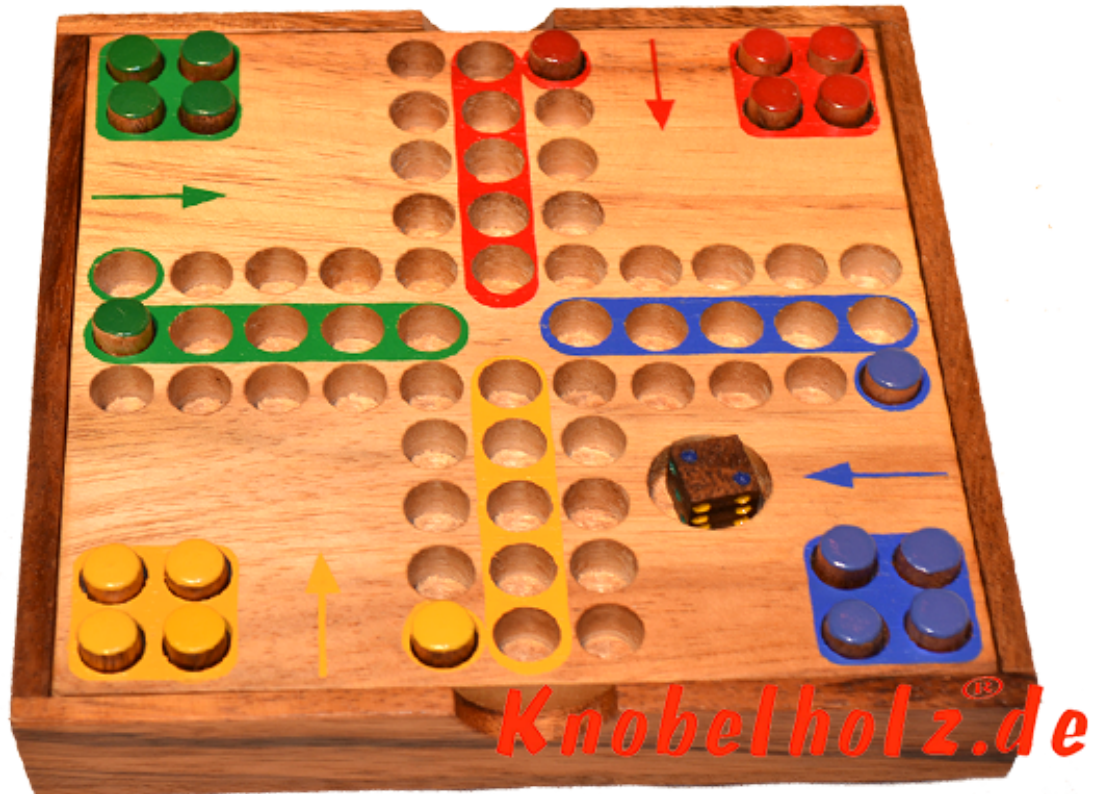

Ludjamgo 6 und nach Haus Würfelspiel Box mit Stiften

Ludjamgo 6 und nach Haus Würfelspiel Box mit Stiften Reisevariante mit der ganzen Familie in Maßen 13,8 x 13,8 x 3,2 cm, ludo pins samanea wooden game

Ludjamgo 6 und nach Haus Würfelspiel Box mit Stiften für Kinder und die ganze Familie. Jeder bekommt vier Spielfiguren einer Farbe und versucht durch würfeln mit einer 6 aus der Startposition zu kommen um durch weiteres würfeln seine 4 Figuren den Weg

einmal rund herum in das Haus seiner Farbe zu bringen. Würfelspiel Familienspiel eine mini Reisevariante des Erfolgspiels für 4 Reisende Spieler....

Prezzo di vendita € 10,00

1-2 months

[Fai una domanda su questo prodotto](#)