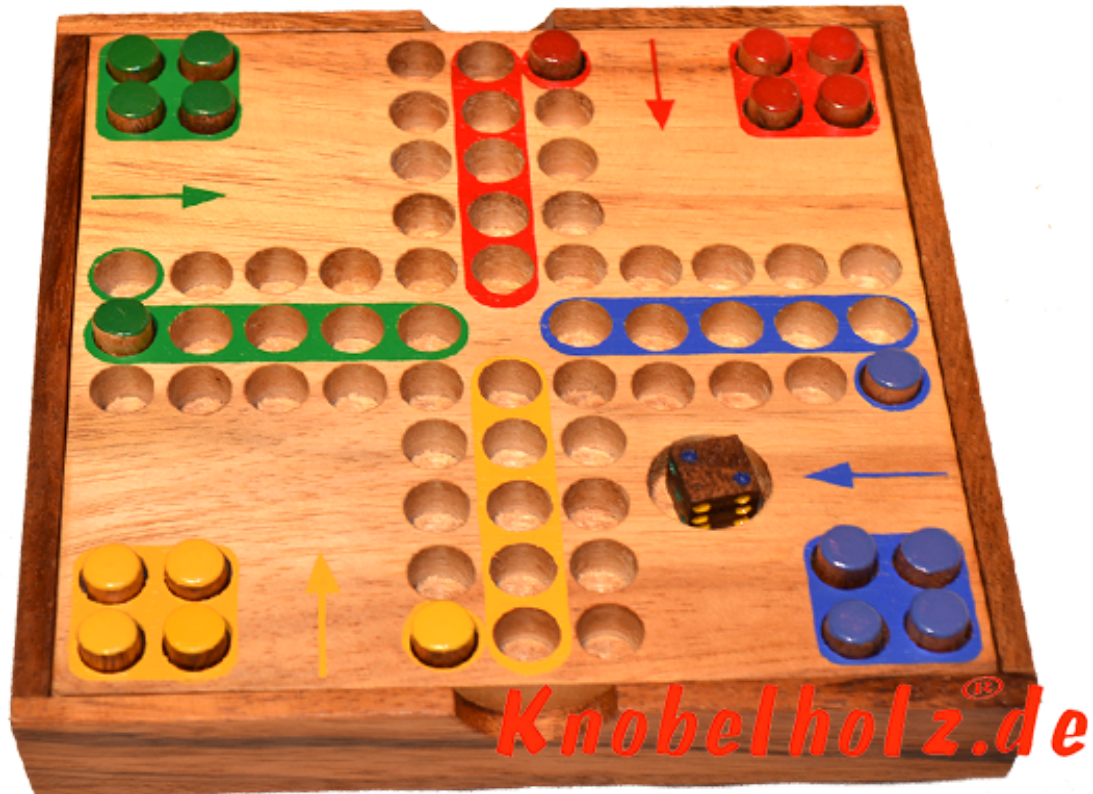

Ludjamgo 6 und nach Haus Würfelspiel Box mit Stiften

Ludjamgo 6 und nach Haus Würfelspiel Box mit Stiften Reisevariante mit der ganzen Familie in Maßen 13,8 x 13,8 x 3,2 cm, ludo pins samanea wooden game

Ludjamgo 6 und nach Haus Würfelspiel Box mit Stiften für Kinder und die ganze Familie. Jeder bekommt vier Spielfiguren einer Farbe und versucht durch würfeln mit einer 6 aus der Startposition zu kommen um durch weiteres würfeln seine 4 Figuren den Weg

einmal rund herum in das Haus seiner Farbe zu bringen. Würfelspiel Familienspiel eine mini Reisevariante des Erfolgspiels für 4 Reisende Spieler....

Preis: 18,00 €

1-2 months

[Poser une question sur ce produit](#)