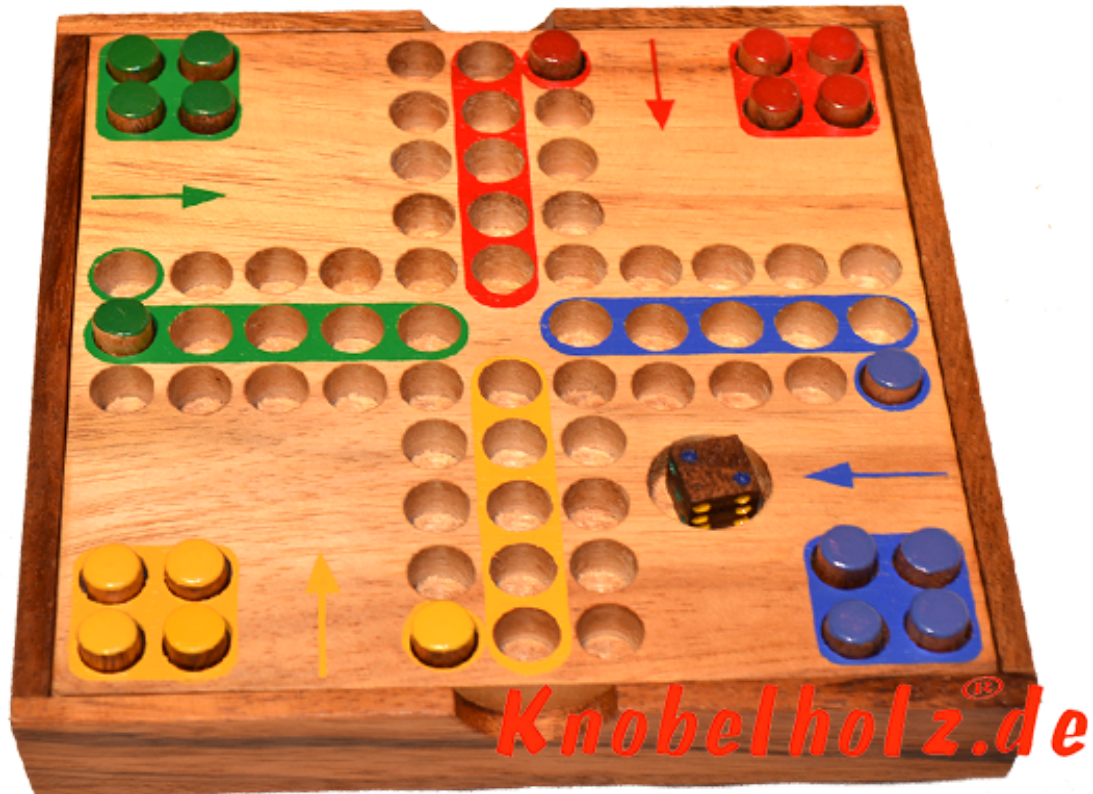

Ludjamgo 6 und nach Haus Würfelspiel Box mit Stiften

Ludjamgo 6 und nach Haus Würfelspiel Box mit Stiften Reisevariante mit der ganzen Familie in Maßen 13,8 x 13,8 x 3,2 cm, ludo pins samanea wooden game

Ludjamgo 6 und nach Haus Würfelspiel Box mit Stiften für Kinder und die ganze Familie. Jeder bekommt vier Spielfiguren einer Farbe und versucht durch würfeln mit einer 6 aus der Startposition zu kommen um durch weiteres würfeln seine 4 Figuren den Weg

einmal rund herum in das Haus seiner Farbe zu bringen. Würfelspiel Familienspiel eine mini Reisevariante des Erfolgspiels für 4 Reisende Spieler....

~~Preis: 12,90 €~~

1-2 months

[Ask a question about this product](#)