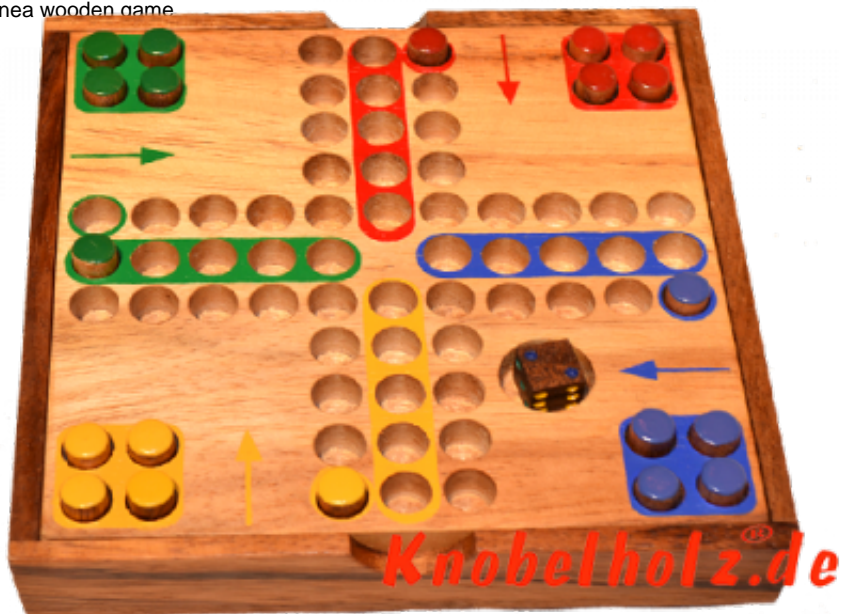

Ludjamgo 6 und nach Haus Würfelspiel Box mit Stiften

Ludjamgo 6 und nach Haus Würfelspiel Box mit Stiften Reisevariante mit der ganzen Familie in Maßen 13,8 x 13,8 x 3,2 cm, ludo pins samanea wooden game

Ludjamgo 6 und nach Haus Würfelspiel Box mit Stiften für Kinder und die ganze Familie. Jeder bekommt vier Spielfiguren einer Farbe und versucht durch würfeln mit einer 6 aus der Startposition zu kommen um durch weiteres würfeln seine 4 Figuren den Weg

einmal rund herum in das Haus seiner Farbe zu bringen. Würfelspiel Familienspiel eine mini Reisevariante des Erfolgspiels für 4 Reisende Spieler....

~~Preis: 12,90 €~~

1-2 months

[Ask a question about this product](#)