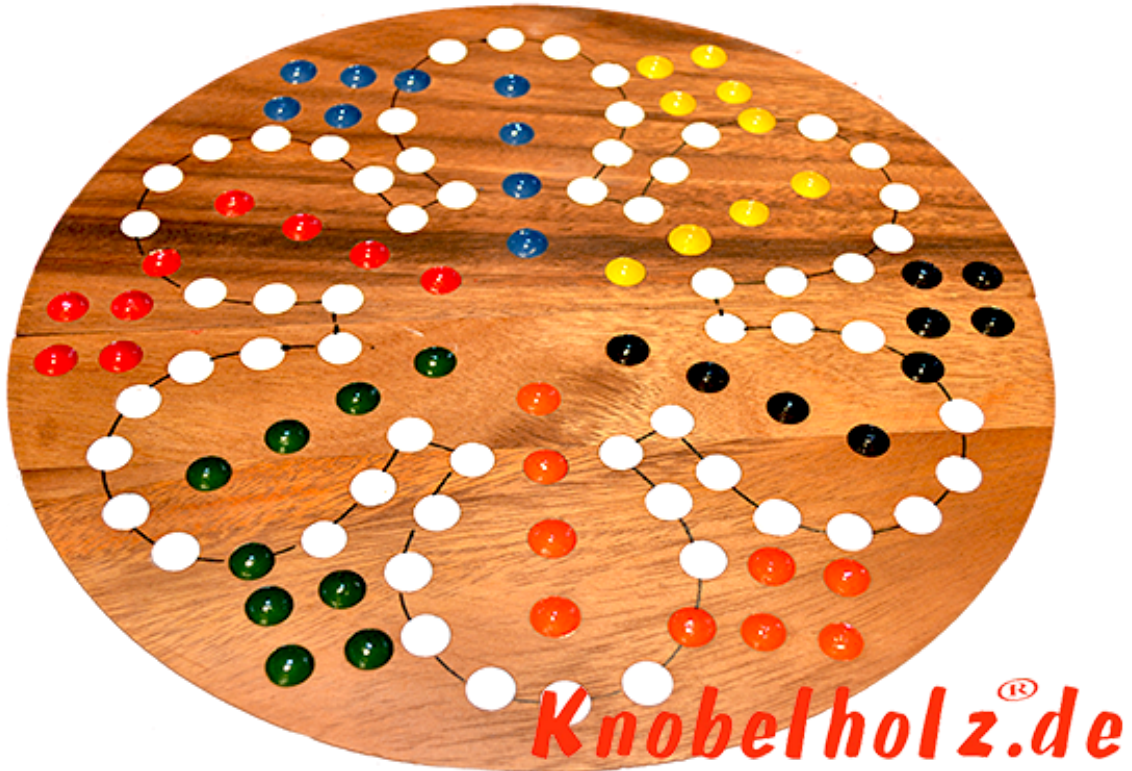

## Ludjamgo 6 und nach Haus Würfelspiel Rund für 6 Spieler

Ludjamgo 6 und nach Haus Würfelspiel Rund für 6 Spieler mit der ganzen Familie in Maßen 32,0 x 32,0 x 3,5 cm, ludo bord balls samanea wooden game

Ludjamgo 6 und nach Haus Würfelspiel Brett für 6 Spieler für Kinder oder die ganze Familie. Jeder bekommt vier Spielfiguren einer Farbe und versucht durch würfeln mit einer 6 aus der Startposition zu kommen um durch weiteres würfeln seine 4 Figuren den Weg