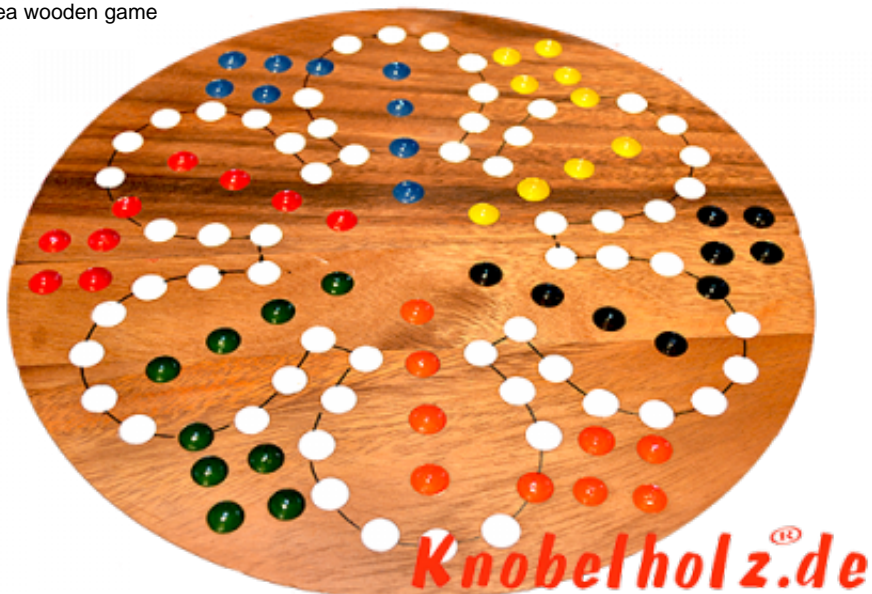

## Ludjamgo 6 und nach Haus Würfelspiel Rund für 6 Spieler

Ludjamgo 6 und nach Haus Würfelspiel Rund für 6 Spieler mit der ganzen Familie in Maßen 32,0 x 32,0 x 3,5 cm, ludo bord balls samanea wooden game

Ludjamgo 6 und nach Haus Würfelspiel Brett für 6 Spieler für Kinder oder die ganze Familie. Jeder bekommt vier Spielfiguren einer Farbe und versucht durch würfeln mit einer 6 aus der Startposition zu kommen um durch weiteres würfeln seine 4 Figuren den Weg

einmal rund herum in das Haus seiner Farbe zu bringen. Würfelspiel Familienspiel eine mini Reisevariante des Erfolgspiels für Reisende Spieler.... ... rauswerfen ist Pflicht....

~~Preis: 12,90 €~~

1-2 months