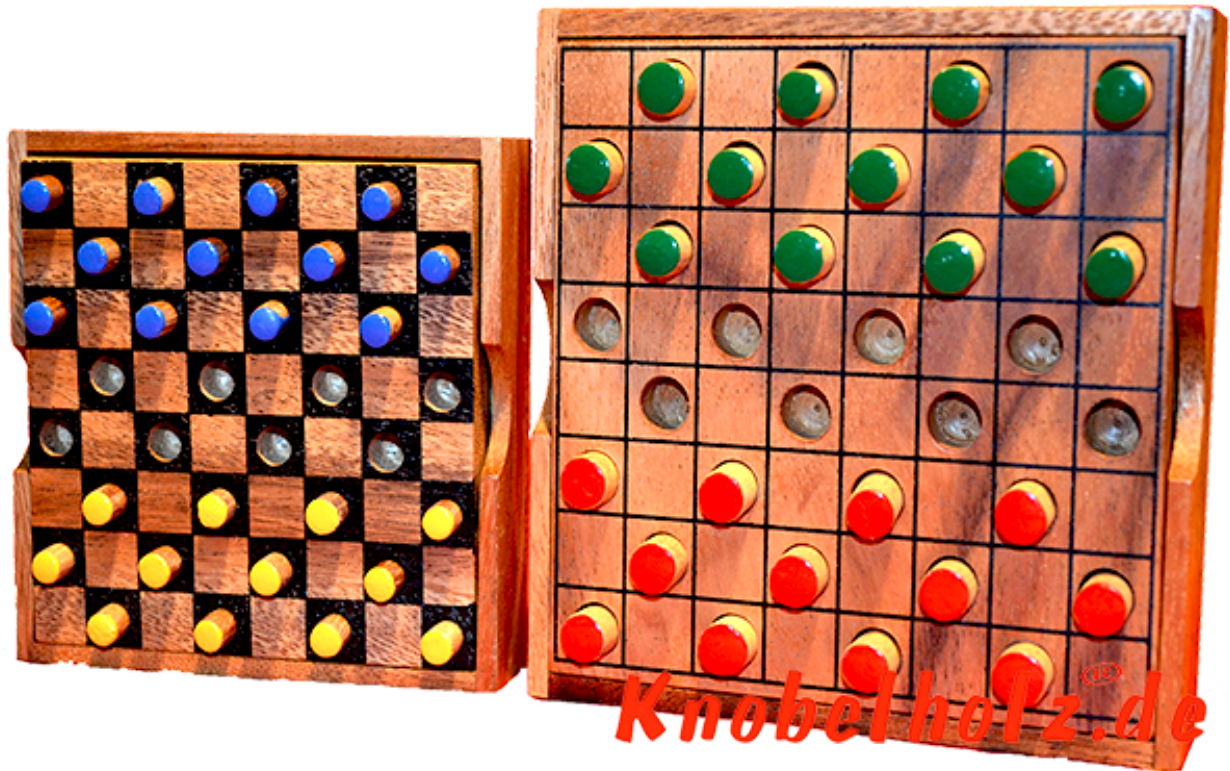

Dahme Box large colour checker

Dame large Colour Checker Strategie Spiel für 2 Spieler aus Holz in den Maßen 13,5 x 13,5 x 3,0 cm, colour checker large samanea wooden game

Dame das Strategie Spiel für 2...in einer größeren Holzbox mit größeren Spielsteinen ...
Belegplatz 2,00 €