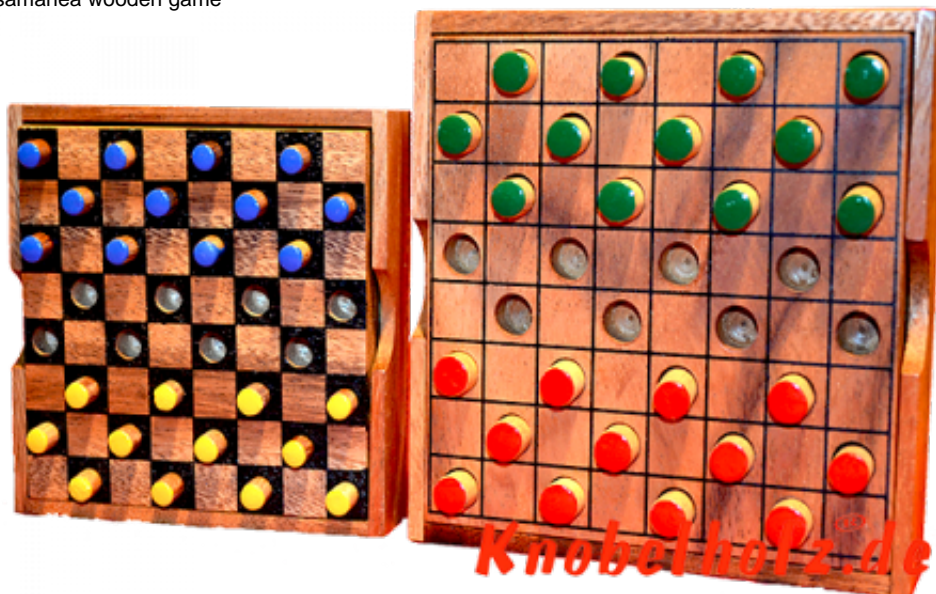

Dahme Box large colour checker

Dame large Colour Checker Strategie Spiel für 2 Spieler aus Holz in den Maßen 13,5 x 13,5 x 3,0 cm, colour checker large samanea wooden game

Dame das Strategie Spiel für 2...in einer größeren Holzbox mit größeren Spielsteinen ...
Belegplatz 2,00 €