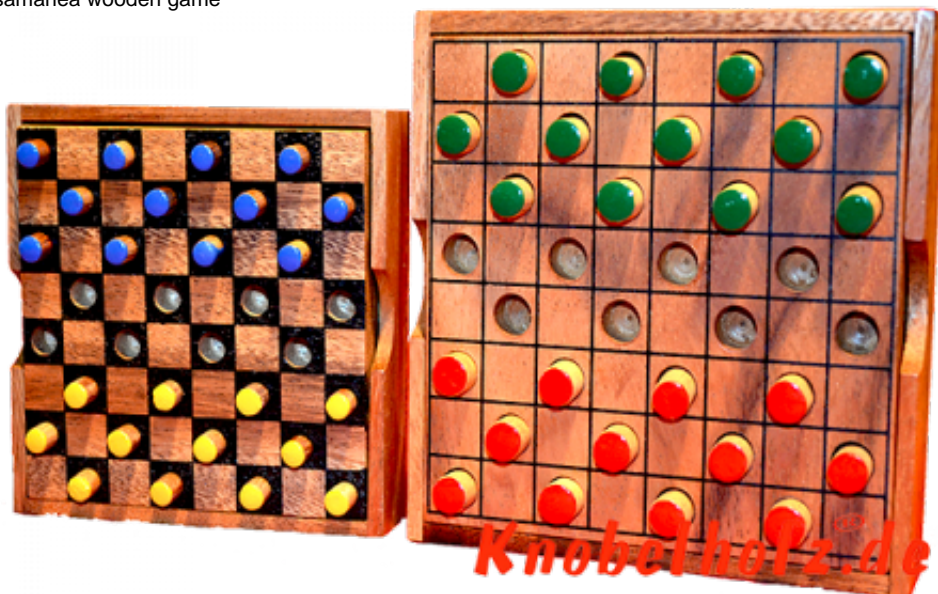

## Dahme Box large colour checker

Dame large Colour Checker Strategie Spiel für 2 Spieler aus Holz in den Maßen 13,5 x 13,5 x 3,0 cm, colour checker large samanea wooden game

Dame das Strategie Spiel für 2...in einer größeren Holzbox mit größeren Spielsteinen ...  
Belegplatz für 2 Spieler