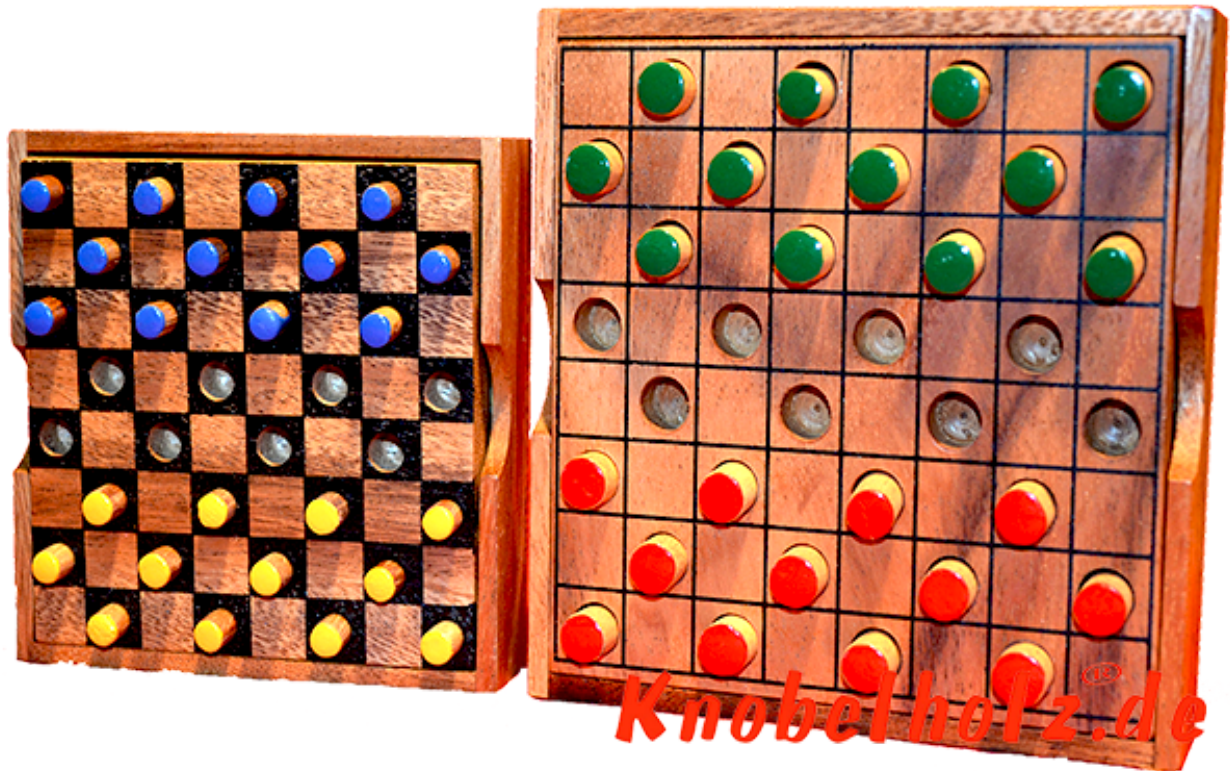

## Dahme Box large colour checker

Dame large Colour Checker Strategie Spiel für 2 Spieler aus Holz in den Maßen 13,5 x 13,5 x 3,0 cm, colour checker large samanea wooden game

Dame das Strategie Spiel für 2...in einer größeren Holzbox mit größeren Spielsteinen ...  
Belegplatz für 2 Spieler