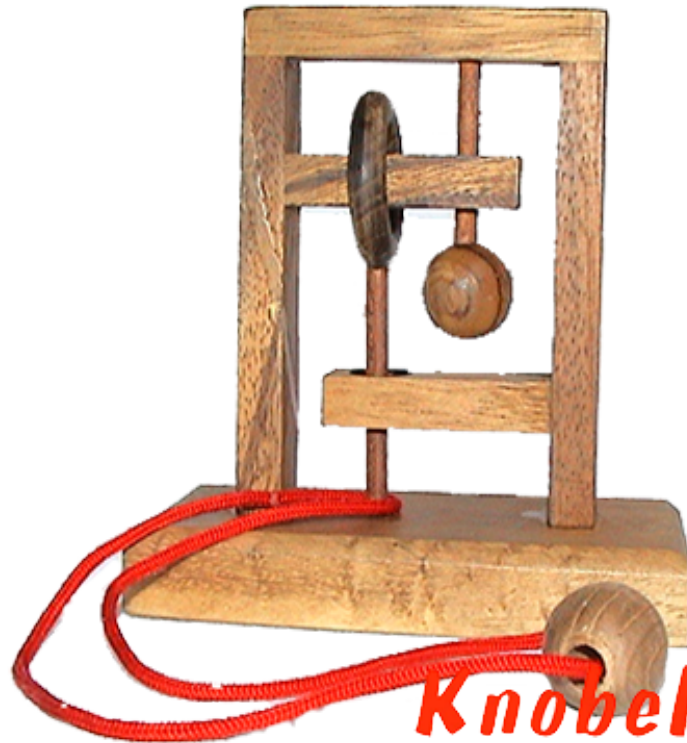

Square String small Trap the Mouse

Knobelholz.de

Square String puzzle Trap the Mouse aus Holz mit Standfuß in den Maßen 11,8 x 6,0 x 11,5 cm, square string trap the mouse wooden puzzle samanea

Knobelholz.de

Square String Puzzle finde den Weg um die Schnur aus dem Holzsystem zu schlaufen....
Beispielfoto nicht bewertet

1-2 months

[Stellen Sie eine Frage zu diesem Produkt](#)

Hersteller Knobelholz.de

Produktseinheiten pro Packung: 1