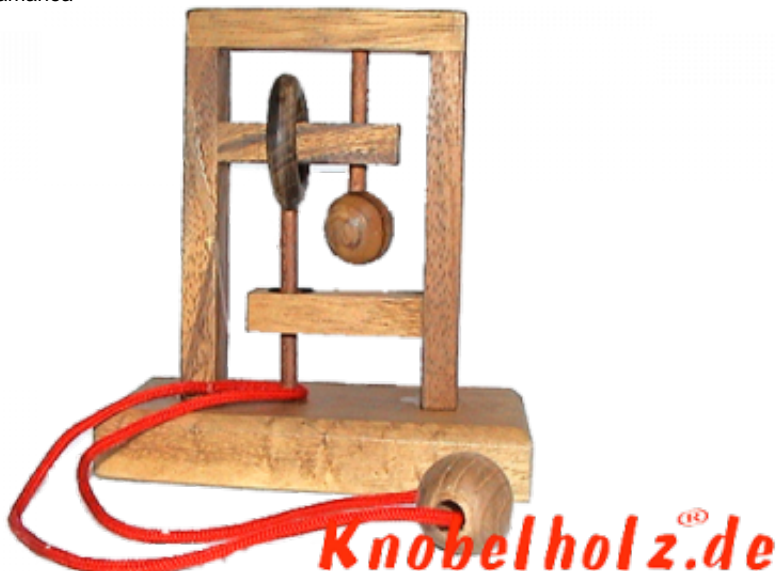

Square String small Trap the Mouse

Knobelholz.de

Square String puzzle Trap the Mouse aus Holz mit Standfuß in den Maßen 11,8 x 6,0 x 11,5 cm, square string trap the mouse wooden puzzle samanea

Knobelholz.de

Square String Puzzle finde den Weg um die Schnur aus dem Holzsystem zu schlaufen....
Beispielfoto nicht bewertet

1-2 months

[Stellen Sie eine Frage zu diesem Produkt](#)

Hersteller Knobelholz.de

Produktseinheiten pro Packung: 1