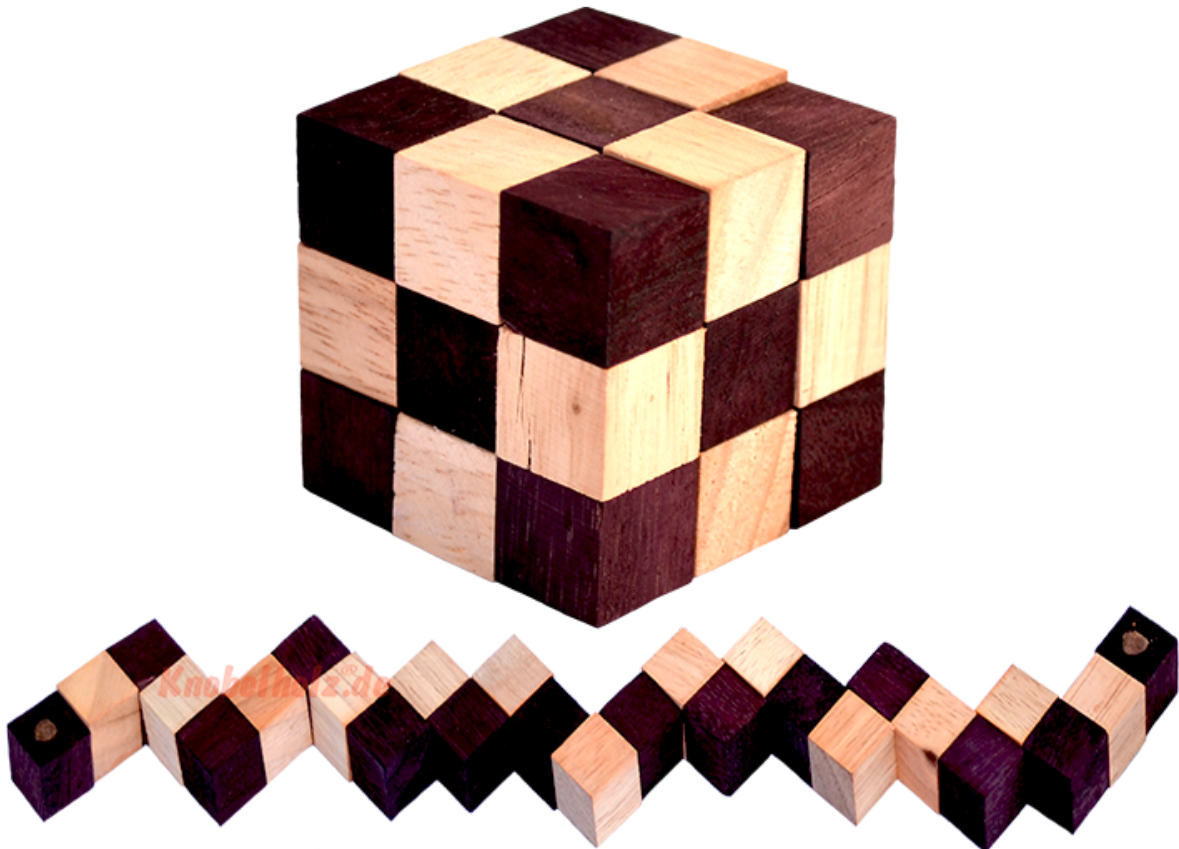

Snake Cube Level Nature small Puzzle

Knobelholz.de

Snake Cube brown der level box aus Holz, einer der 6 Schlangenwürfel aus der Snake cube Levelbox Puzzle Sammlung in den Maßen 4,5 x 4,5 x 4,5 cm Cobra Cube Samanea Holz, Monkey Pod

Knobelholz.de

Snake Cube Level Nature small ist einer der bekanntesten 6 Schlangenwürfel aus der Snake Cube Levelbox. Löse die Würfelschlange und erreiche das erste Level von 6 Snake Cube Puzzle small in 6 verschiedenen Schwierigkeitsgraden ... schaffts Du alle ...