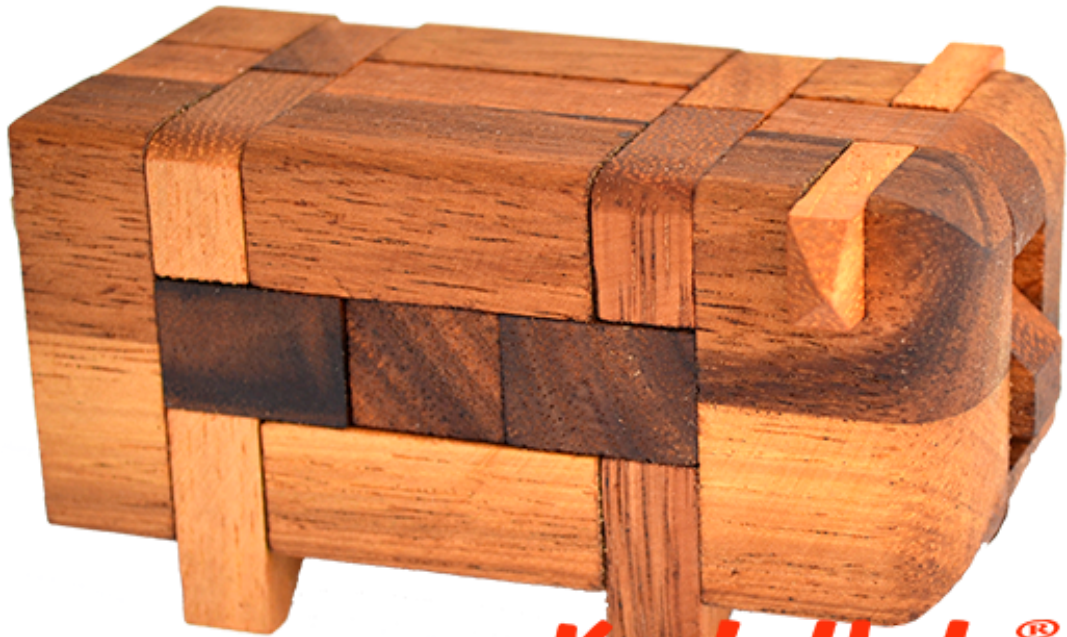

Schweinchen 3D Pig Holzpuzzle

Knobelholz.de

Pig Puzzle das Schweinchen Puzzle aus Holz mit den Maßen 11,0 x 6,8 x 6,0 cm samanea wooden brain teaser

Knobelholz.de

Das Pig Puzzle ein 3D Schweinchenpuzzle aus verschiedenen Holzteilen. Hier kannst Du Dir Dein eigenes Schwein zusammen bauen..... füttern nicht vergessen
Beauftragte Person ist bewertet