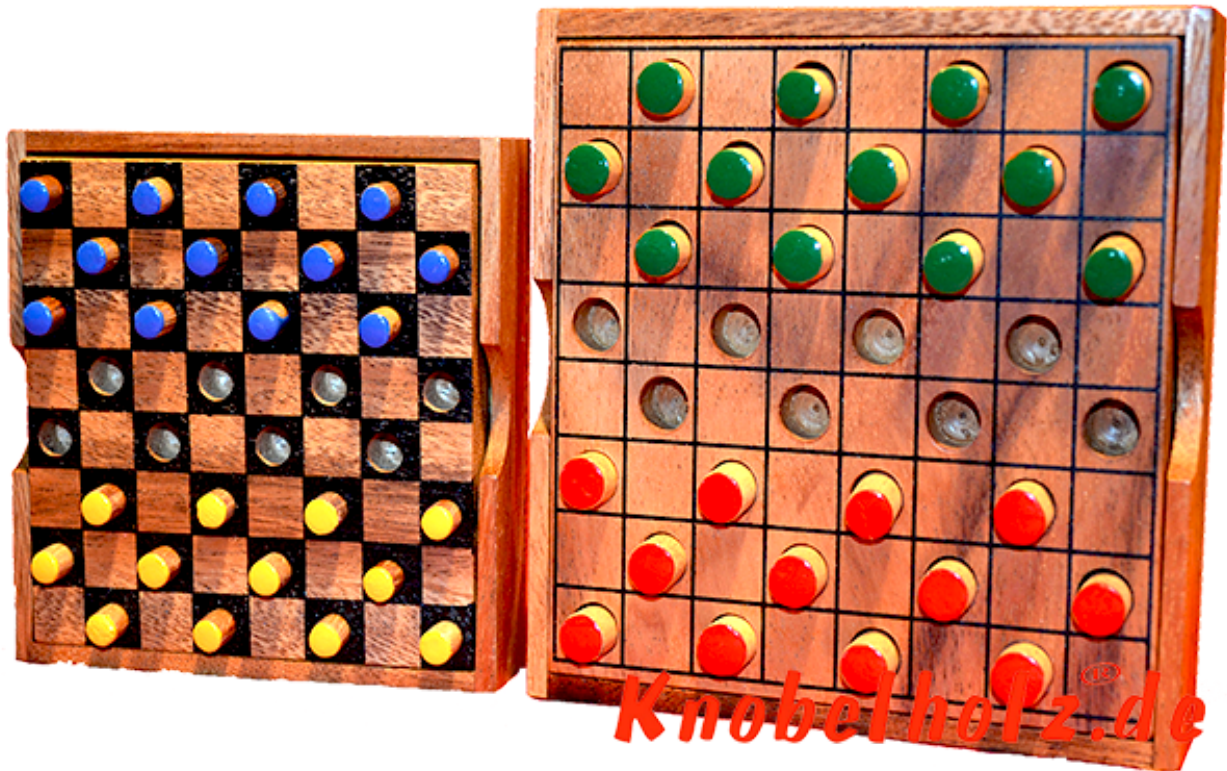

Dahme Box large colour checker

Dame large Colour Checker Strategie Spiel für 2 Spieler aus Holz in den Maßen 13,5 x 13,5 x 3,0 cm, colour checker large samanea wooden game

Dame das Strategie Spiel für 2...in einer größeren Holzbox mit größeren Spielsteinen ...
Beispielsweise nicht bewertet